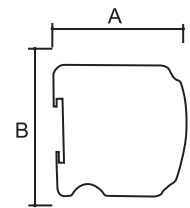

CONTROL SYSTEM

Casing Profile:

Installation Diagram:

Model	Ratio	Diagonal (inch)	Viewing Size W x H (mm)		Left & Right Black Border (mm)	Top Black Border (mm)	Bottom Black Border (mm)	Casing Size L x A x B (mm)		
		D	W	H	B1	B2	B3	L	A	B
Z-TTM-NTSC-72D	4:3	72	1370	1110	50	200	30	1800	90	90
Z-TTM-NTSC-84D		84	1650	1240				2080		
Z-TTM-NTSC-100D		100	1970	1480				2400		
Z-TTM-NTSC-120D		120	2380	1790				2810		
Z-TTM-NTSC-150D		150	2990	2240				3420		