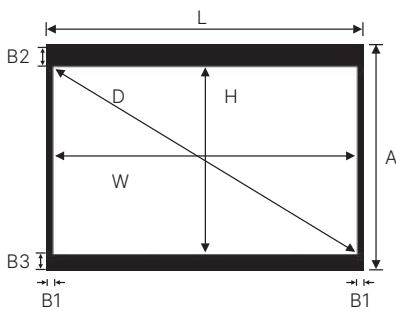

VISTA SERIES CLASSIC FIXED FRAME

- Elegant and durable
- Simple installation system
- Perfect picture quality with flat surface
- In-house cinema experience
- Change of velvet color is available upon request
- Sleek frame design blends in well with modern interior concepts
- Special and custom sizes are available upon request and other fabric materials

Installation Diagram:

Model	Ratio	Diagonal (inch)	Viewing Size W x H (mm)		Frame Width (mm)	Casing Size L x A x B (mm)		
		D	W	H		L	A	B
FXB-3072	4:3	72	1460	1100	60	1790	1220	60
FXB-3084		84	1700	1280	60	2030	1400	60
FXB-3100		100	2030	1520	60	2360	2360	60
FXB-3120		120	2440	1830	80	2810	2810	80
FXB-3135		135	3050	2290	80	3420	3420	80
FXB-3150		150	3050	2290	80	3420	3420	80
FXB-3180		180	3660	2740	80	4030	4030	80
FXB-3200		200	3940	2930	80	4310	4310	80
FXB-9072	16:9	72	1590	900	60	1920	1920	60
FXB-9084		84	1870	1050	60	2200	2200	60
FXB-9092		92	2040	1150	60	2370	2370	60
FXB-9100		100	2210	1250	60	2540	2540	60
FXB-9106		106	2350	1320	60	2680	2680	60
FXB-9120		120	2660	1490	80	3030	3030	80
FXB-9135		135	2990	1680	80	3360	3360	80
FXB-9150		150	3320	1870	80	3690	3690	80
FXB-9159		159	3520	1980	80	3890	3890	80
FXB-9165		165	3650	2050	80	4020	4020	80
FXB-9180		180	3980	2240	80	4350	4350	80
FXB-9200		200	4420	2500	80	4790	4790	80
FXB-2085	2.35:1	85	1990	850	60	2320	2320	60
FXB-2096		96	2240	960	60	2570	2570	60
FXB-2103		103	2410	1020	60	2740	2740	60
FXB-2115		115	2690	1150	80	3060	3060	80
FXB-2125		125	2920	1250	80	3290	3290	80
FXB-2133		133	3110	1320	80	3480	3480	80
FXB-2138		138	3230	1370	80	3600	3600	80