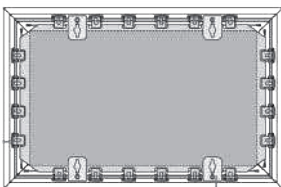

VISTA SERIES CLASSIC FIXED FRAME

- Elegant and durable
- Simple installation system
- Perfect picture quality with flat surface
- In-house cinema experience
- Change of velvet color is available upon request
- Sleek frame design blends in well with modern interior concepts
- Special and custom sizes are available upon request and other fabric materials

Installation Diagram:

Model	Ratio	Diagonal (inch)	Viewing Size W x H (mm)		Frame Width (mm)	Casing Size L x A x B (mm)		
		D	W	H		L	A	B
FXB-3072	4:3	72	1460	1100	60	1790	1220	60
FXB-3084		84	1700	1280	60	2030	1400	60
FXB-3100		100	2030	1520	60	2360	2360	60
FXB-3120		120	2440	1830	80	2810	2810	80
FXB-3135		135	3050	2290	80	3420	3420	80
FXB-3150		150	3050	2290	80	3420	3420	80
FXB-3180		180	3660	2740	80	4030	4030	80
FXB-3200		200	3940	2930	80	4310	4310	80
FXB-9072	16:9	72	1590	900	60	1920	1920	60
FXB-9084		84	1870	1050	60	2200	2200	60
FXB-9092		92	2040	1150	60	2370	2370	60
FXB-9100		100	2210	1250	60	2540	2540	60
FXB-9106		106	2350	1320	60	2680	2680	60
FXB-9120		120	2660	1490	80	3030	3030	80
FXB-9135		135	2990	1680	80	3360	3360	80
FXB-9150		150	3320	1870	80	3690	3690	80
FXB-9159		159	3520	1980	80	3890	3890	80
FXB-9165		165	3650	2050	80	4020	4020	80
FXB-9180		180	3980	2240	80	4350	4350	80
FXB-9200		200	4420	2500	80	4790	4790	80
FXB-2085	2.35:1	85	1990	850	60	2320	2320	60
FXB-2096		96	2240	960	60	2570	2570	60
FXB-2103		103	2410	1020	60	2740	2740	60
FXB-2115		115	2690	1150	80	3060	3060	80
FXB-2125		125	2920	1250	80	3290	3290	80
FXB-2133		133	3110	1320	80	3480	3480	80
FXB-2138		138	3230	1370	80	3600	3600	80